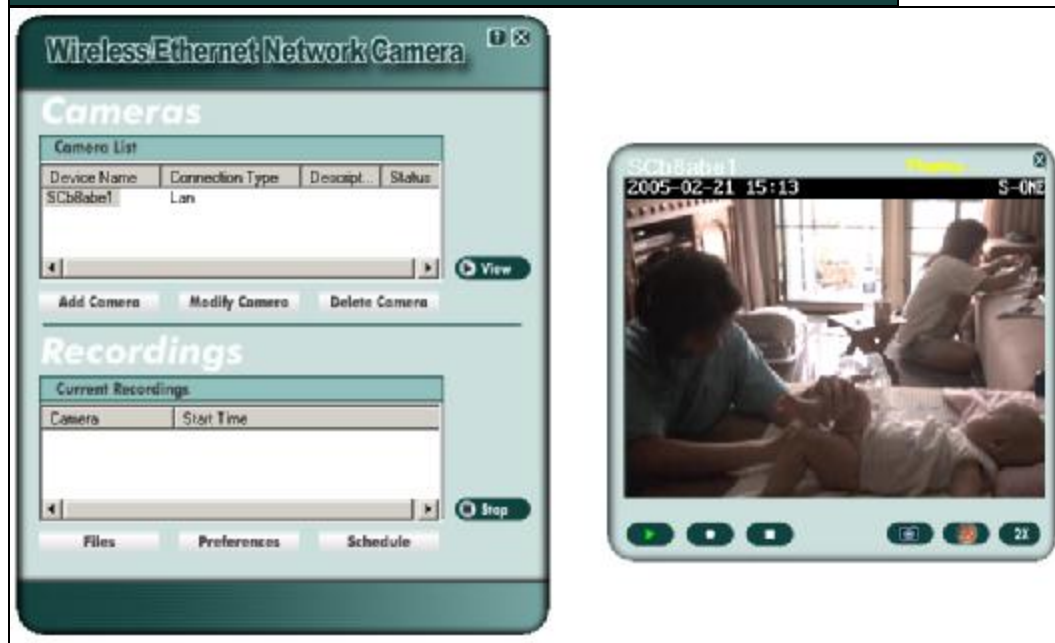

อุปกรณ์การรับส่ง สัญญาณเสียง จากกล้อง IP (ไม่ต้องใช้ Server) ติดตั้งง่าย เคลื่อนย้ายง่าย ไม่ต้องเดินสาย ด้วยมาตรฐานไร้สาย Wi-Fi สามารถติดตั้งสถานที่ภาพเสียง ในรูปแบบดิจิทัล สามารถเรียกดูเนื้อที่วิดีโอ Motion Detector ดูสถานะของเครื่องพร้อม แจ้งเตือนมา Mail, โทรศัพท์ โทรแบบอัตโนมัติ MPEG-4 ทำให้ได้ภาพที่ชัด 25 ภาพ/วินาที เหมือนเนื้อที่

Sample Viewer

กล้อง IP รุ่น SONE-CMOS3000Super WLAN
Price: 8,500 บาท / unit (not include vat) รุ่นใช้สาย

SONE-CMOS3000Super is a 3GPP/ISMA-compatible network camera, offering superior image quality and efficient bandwidth by MPEG4 implementation. Users can easily access it and receive synchronized video and audio by computers, cell phones, or media adapters with TV, anytime, anywhere for indoor surveillance and remote monitoring.