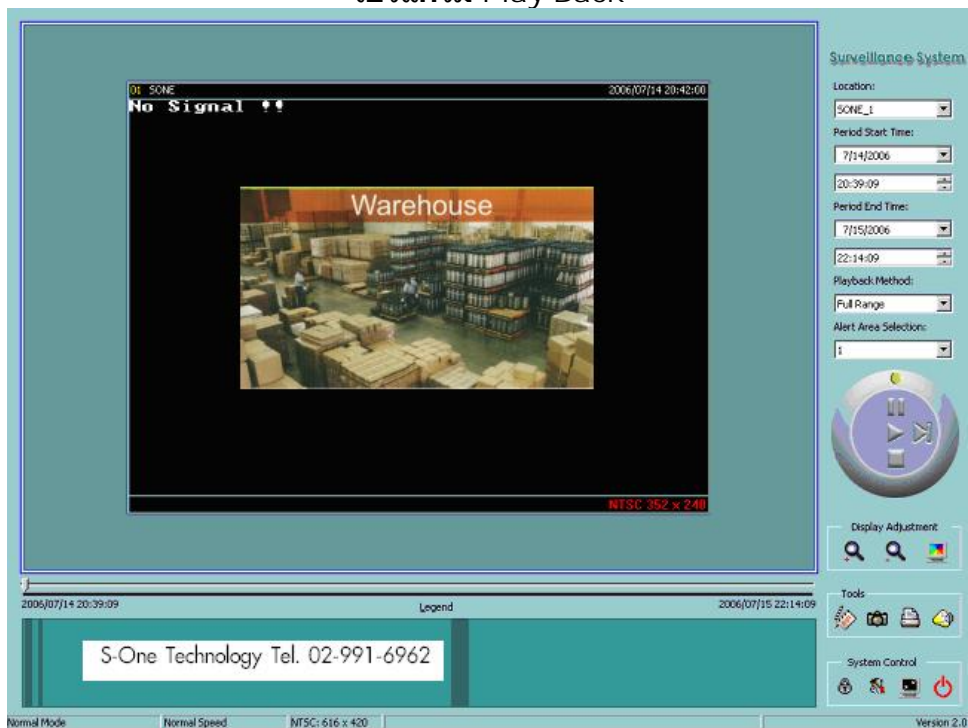

โปรแกรม Play Back

เลือกช่วงเวลา ปรับขยายภาพ ปรับ Speed ในการชม ได้ง่าย และสามารถชมภาพแบบเต็มจอ