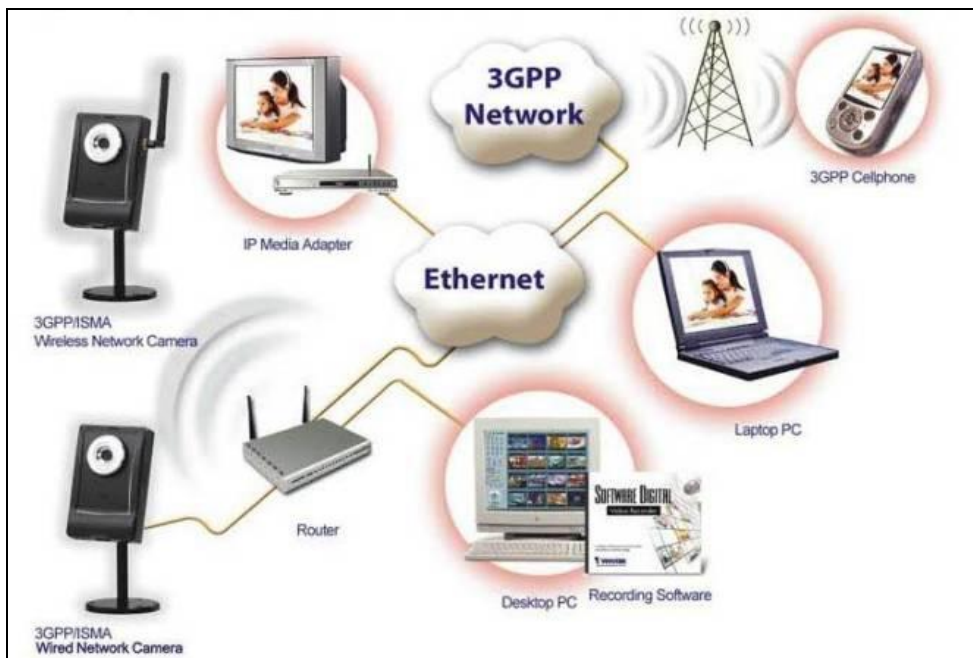

อุปกรณ์การรับส่ง สัญญาณเสียง จากกล้อง IP (ไม่ต้องใช้ Server) ติดตั้งง่าย เคลื่อนย้ายง่าย ไม่ต้องเดินสาย ด้วยมาตรฐานไร้สาย Wi-Fi สามารถติดตั้งสถานที่ภาพเสียง ในรูปแบบดิจิทัล สามารถเรียกดูเนื้อที่วิดีโอ Motion Detector ดูสถานะของเครื่องพร้อม แจ้งเตือนมา Mail, โทรศัพท์ โทรแบบอัตโนมัติ MPEG-4 ทำให้ได้ภาพที่ชัด 25 ภาพ/วินาที เหมือนเนื้อที่

Sample Viewer

กล้อง IP รุ่น SONE-CMOS3000Super WLAN
Price: 8,500 บาท / unit (not include vat) รุ่นใช้สาย

SONE-CMOS3000Super is a 3GPP/ISMA-compatible network camera, offering superior image quality and efficient bandwidth by MPEG4 implementation. Users can easily access it and receive synchronized video and audio by computers, cell phones, or media adapters with TV, anytime, anywhere for indoor surveillance and remote monitoring.